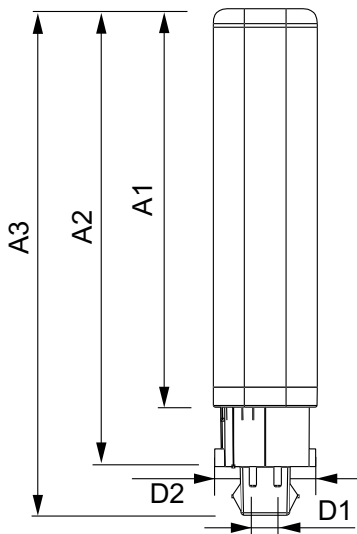

Product gegevens

• Algemene informatie

Lampvoet	G24Q-3 [G24q-3]
Applicatiegebied	Industrial
Nominale levensduur (uren) (Nom)	30000 h
B50L70	30000

• Eisen aan armatuurontwerp

Kleur code	840 [CCT of 4000K (841)]
Beam Angle (Nom)	120 °
Lichtstr spec HF25°C,lampv.bov (Nom)	950 lm
Nominale bundelbreedte	120 °
Gecorreleerde kleurtemperatuur (Nom)	4000 K
Kleurconsistentie	6 steps
Kleurweerg.-index, horizontaal (Nom)	83
Lum.beh.fact eind nom levensd (Nom)	70 %

• Productgegevens

Volledige productcode	871869654117300
-----------------------	-----------------

PHILIPS

CorePro LED PLC

Productnaam voor CorePro LED PLC 9W 840 4P
bestelling G24q-3
EAN/UPC - Product 8718696541173
Bestelcode 54117300
Local Code CPLC9W840Q3
Numerator - Aantal 1
per pak

Numerator - Dozen 10
per buitendoos
Materiaalnr. (12NC) 929001200902
Netto gewicht (per 0.088 kg
stuk)

Waarschuwingen en veiligheid

- **LET OP:** Het algehele rendement en de lichtdistributie van elke installatie waarbij deze lampen worden toegepast wordt bepaald door het ontwerp van de betreffende installatie.

Maatschets

LEDtube PLC 9W G24q-3/840 4P

Product	D1	D2	A1	A2	A3
CorePro LED PLC 9W 840 4P G24q-3	24.3 mm	28.4 mm	147.5 mm	128.3 mm	163.1 mm

Fotometrische gegevens

© 2016 Philips Lighting Holding B.V.
Alle rechten voorbehouden.