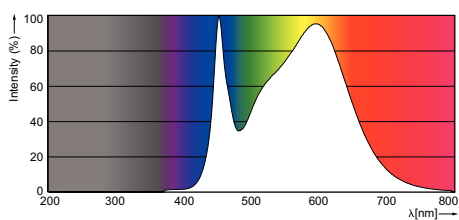

Maatschets

LEDtube PLC 9W G24q-3/840 4P

Product	D1	D2	A1	A2	A3
CorePro LED PLC 9W 840 4P G24q-3	24.3 mm	28.4 mm	147.5 mm	128.3 mm	163.1 mm

Fotometrische gegevens

© 2016 Philips Lighting Holding B.V.
Alle rechten voorbehouden.