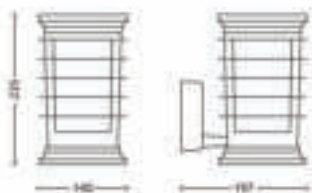

PHILIPS

Wandlamp

myGarden

Patio

zink

15280/18/PN