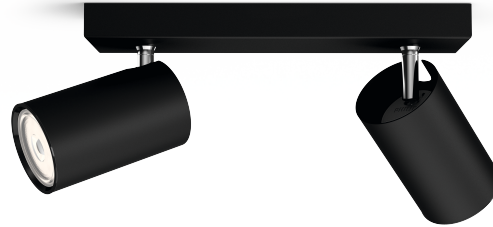

PHILIPS

Spot

myLiving

KOSIPO

noir

50592/30/PN

Profitez de l'instant présent

Philips myLiving Contemporary est une gamme de spots aux lignes élégantes produisant une lumière de haute qualité, qui correspond parfaitement aux goûts et modes de vie contemporains.

Caractéristiques spécifiques

- Tête de spot orientable
- Le faisceau de lumière idéal pour une mise en valeur réussie

Pour votre bureau

- Pour n'importe quelle pièce
- Formes naturelles et reconnaissables

Idéal pour un éclairage d'accentuation

Le faisceau lumineux parfait pour un éclairage d'accentuation. Ce spot Philips produit un faisceau de lumière idéal pour un éclairage d'accentuation (ampoule GU10 non incluse). Grâce au faisceau lumineux, vous pouvez mettre en valeur n'importe quel élément de votre intérieur.

Caractéristiques

Design et finition

- Couleur: noir
- Matériaux: métal

Options/accessoires inclus

- Tête de spot orientable: Oui
- Montage click!FIX: Oui

Divers

- Conçu spécialement pour: Séjour et chambre à coucher, Cuisine
- Style: Moderne
- Type: Spot
- EyeComfort: Non