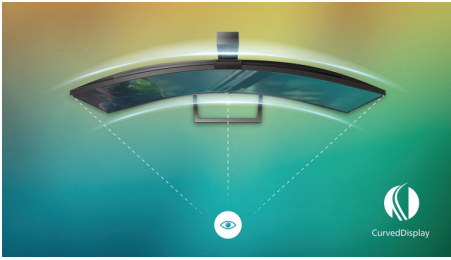

Meeslepende beelden

- Gebogen scherm-design voor intensere ervaring
- VA-monitor voor fantastische beelden met een brede kijkhoek
- Kristalheldere beelden met Quad HD 2560 x 1440 pixels
- SmartImage HDR biedt een optimale kijkervaring voor HDR-content

Functies die voor u zijn ontworpen

- Kijken in LowBlue-modus en zonder flikkeringen, voor rust voor uw ogen
- EasySelect-menuschakelaar voor snel toegang tot schermmenu's

PHILIPS

Quad HD-gamemonitor
Momentum 5000 68,5 cm (27"), 2560 x 1440 (QHD)

27M1C5500VL/00

Kenmerken

Gebogen scherm-design

Desktopmonitoren bieden een persoonlijke gebruikerservaring, waar een gebogen design zeer goed bij aansluit. Het gebogen scherm zorgt voor een aangenaam, maar subtiel effect, waarbij al uw aandacht uitgaat naar het scherm midden op uw bureau.