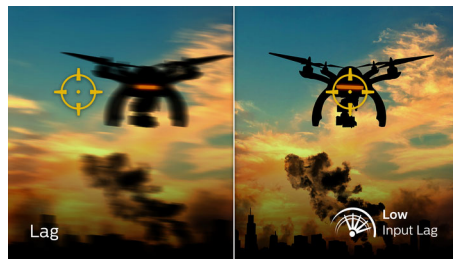

Minimale vertraging

Vertraging is de tijd die verstrijkt tussen het uitvoeren van een actie met aangesloten apparaten en het resultaat op het scherm zien. Minimale vertraging verkort de tijd tussen het invoeren van een opdracht naar de monitor. Hierdoor verloopt het spelen van twitch-gevoelige videogames een stuk beter, wat vooral van belang is voor wie snelle, competitieve games speelt.