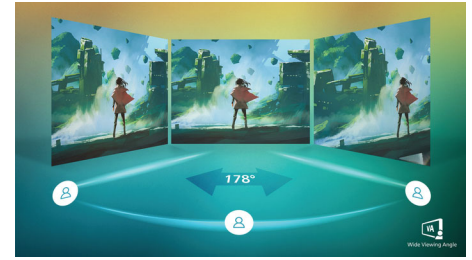

VA-monitor

De Philips VA LED-monitor gebruikt de Advanced Multi-Domain Vertical Alignment-technologie waardoor u zeer hoge contrastverhoudingen krijgt voor extra levendige en heldere beelden. De monitor verwerkt standaardkantoortoepassingen zonder problemen, maar hij is vooral geschikt voor foto's, surfen op internet, films, games en veeleisende grafische toepassingen. Dankzij de geoptimaliseerde pixelbeheertechnologie ontstaat er een extra brede kijkhoek van 178/178 graden, zodat u geniet van scherpe beelden.