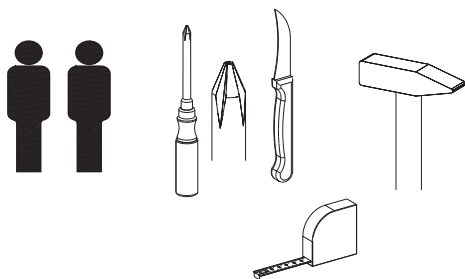

Sie benötigen:
You need:
Vous avez besoin de:
Necesita:
Le servono :
Вам нужно:
Potrebujete:
Tarvitset:

Potrzebne są:
Potřebujete:
Potrebujete:
Szükséges eszközök:
На Вас са Ви нужни:
Ihtiyaciniz:
U hebt nodig:
Trebate: