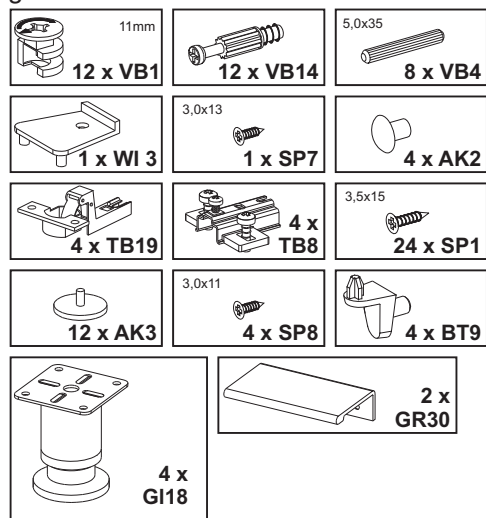

**Montageanleitung**  
**Assembly instructions**  
**Instructions de montage**  
**Instrucciones de montaje**  
**Istruzioni per il montaggio**  
**Инструкция для монтажа**  
**Instrukcja montażu**  
**Montážní návod**  
**Návod na montáž**  
**Szerelési utasítás**  
**Инструкция за монтаж**  
**Kurulum Talimatları**  
**Navodilo za montažo**  
**Montagehandleiding**  
**A s e n n u s o h j e**  
**Upute o montaži**

**ZAMORA 4**  
**Art.-Nr. 925-004**

Beschläge / fittings / Ferrures pour meubles / Herrajes / Guarnizioni / Железные оправы для мебели / Okucia / Kování / Kovanie / Vasalások / обков / Parçaları / okovje / Hang- en sluitwerk / helat / Obloge