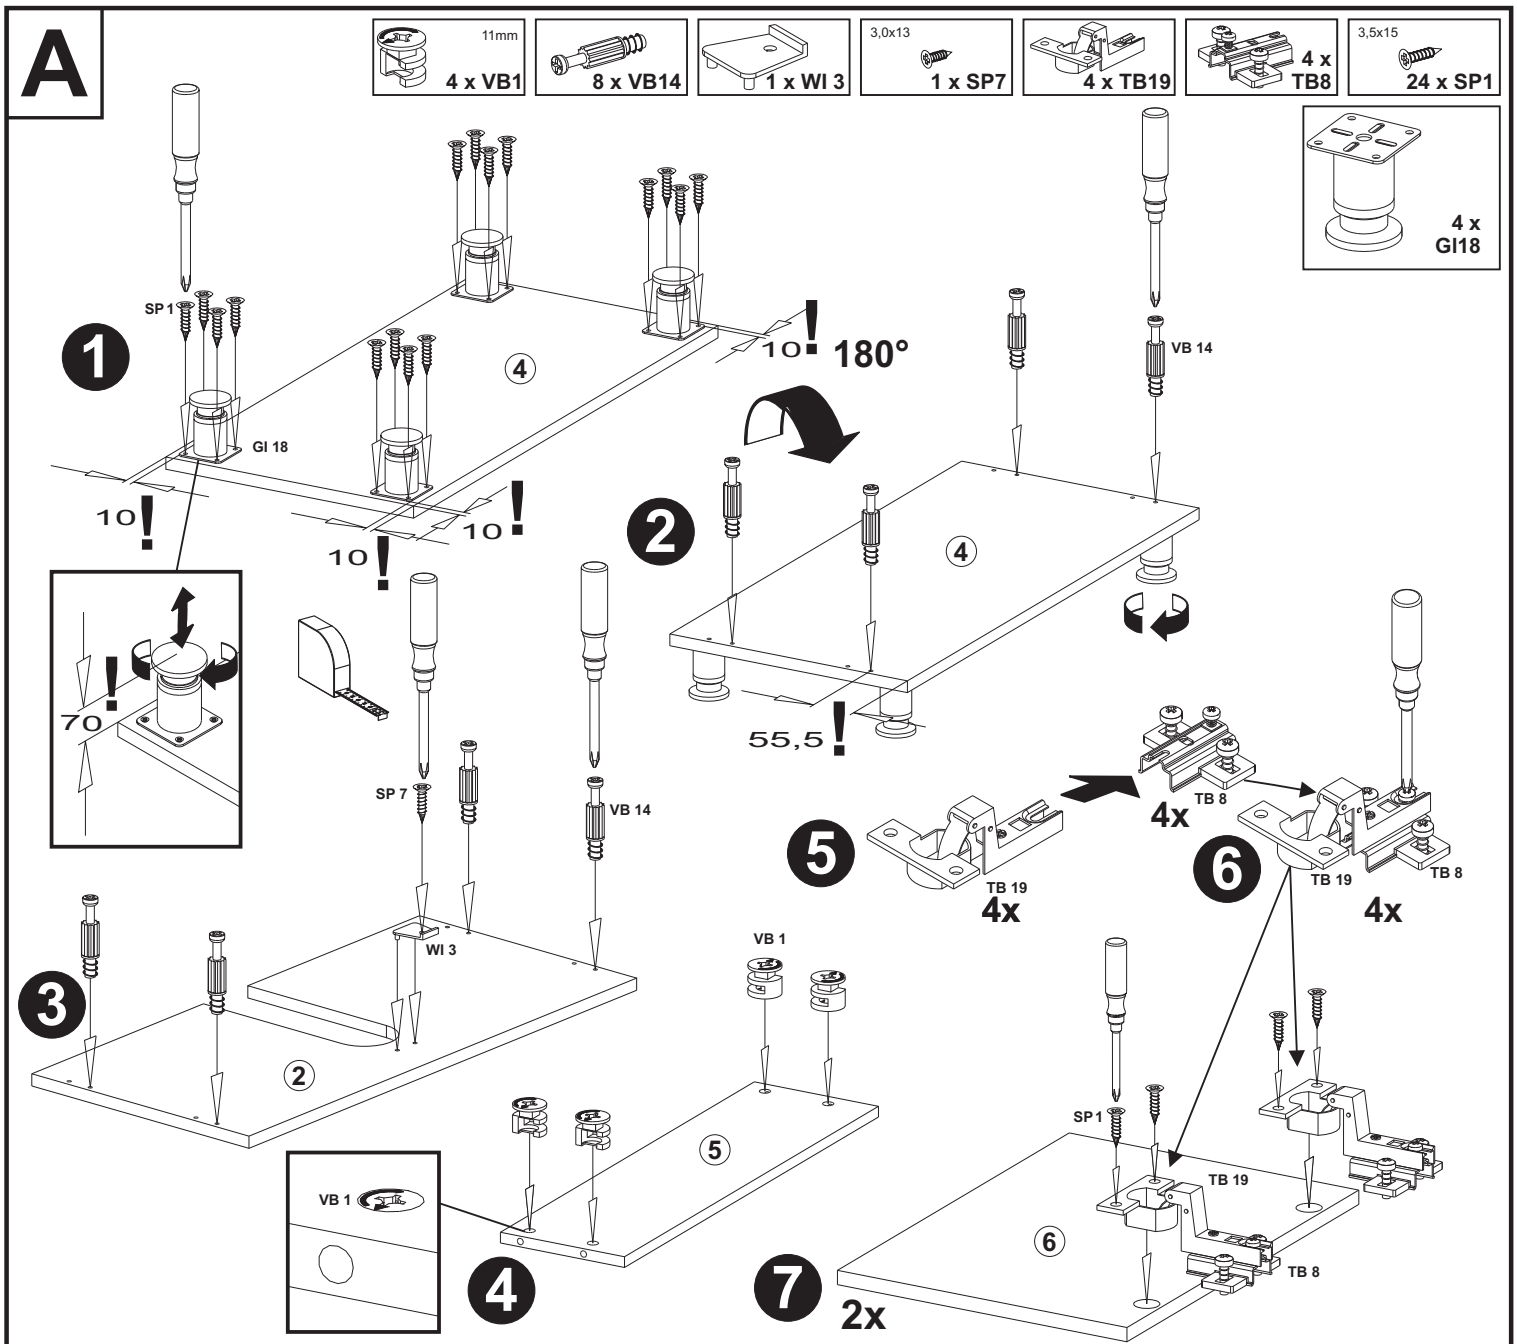

Teile / article / Pièces / Piezas / Pezzi / части / Części / Díly / Diely / Alkatrészek / части / parçalar / dele / Onderdelen / osat / Dijelovi