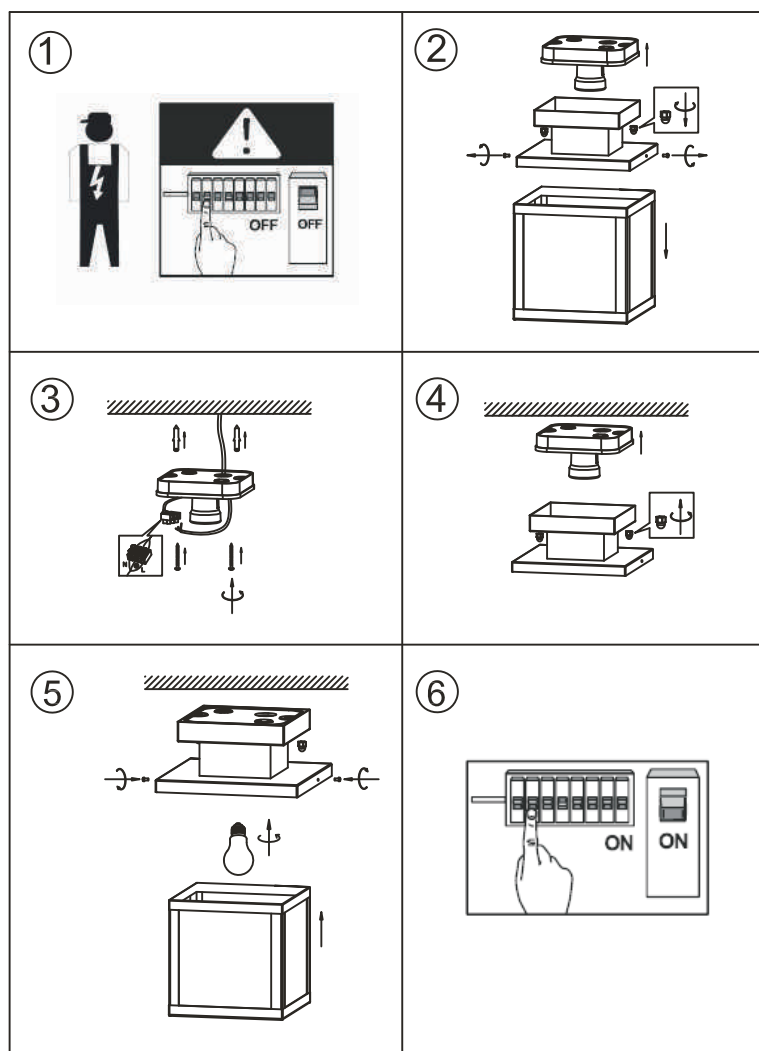

INSTRUCTION MANUAL

Rotterdam CL Satin
93678

FittinQ B.V.

Smaragdweg 52, 5527 LB Hapert, The Netherlands
www.qazqa.nl

QAZQA