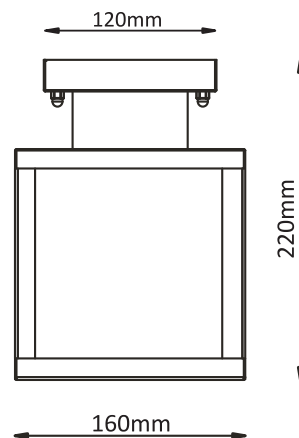

INSTRUCTION MANUAL

Rotterdam CL Satin
93678

FittinQ B.V.

Smaragdweg 52, 5527 LB Hapert, The Netherlands
www.qazqa.nl

QAZQA