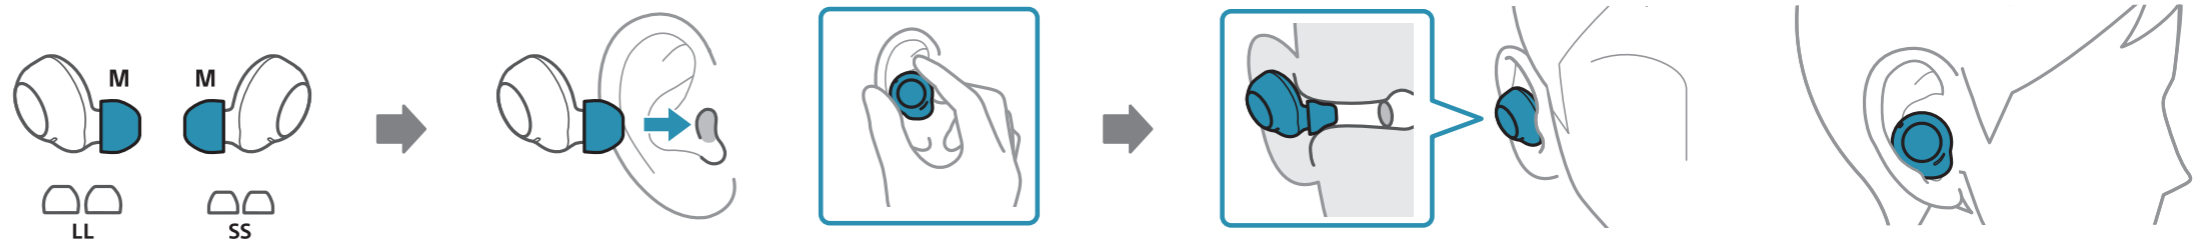

WF-C500

Model, Modèle, Modelo, 型號: YY2952

©2021 Sony Corporation
Printed in Vietnam / Imprimé en Vietnam
5-030-787-11(1)

* 5 0 3 0 7 8 7 1 1 * (1)

1

2

3

4