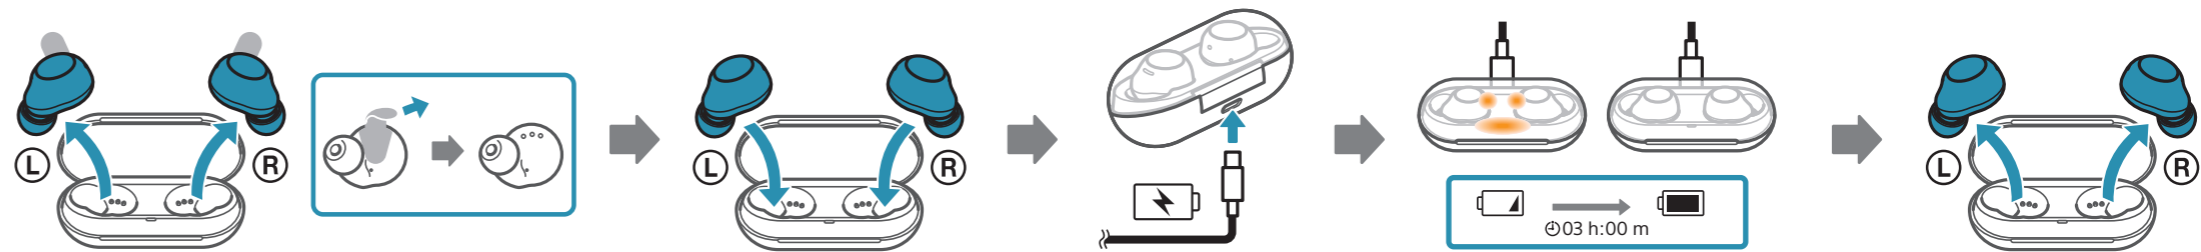

WF-C500

Model, Modèle, Modelo, 型號: YY2952

©2021 Sony Corporation
Printed in Vietnam / Imprimé en Vietnam
5-030-787-11(1)

* 5 0 3 0 7 8 7 1 1 * (1)

1

2

3

4