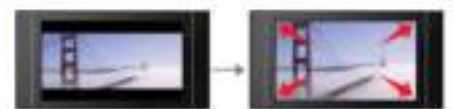

Screen Fit

Grâce à la fonction Screen Fit, l'image remplit tout l'écran, quel que soit le programme que vous regardez, et sur tout type de téléviseur. Finis les réglages fastidieux pour faire disparaître les bandes noires en haut et en bas de l'écran. Appuyez simplement sur le bouton d'adaptation à la taille de l'écran, sélectionnez le format de votre choix et profitez de votre film en plein écran.