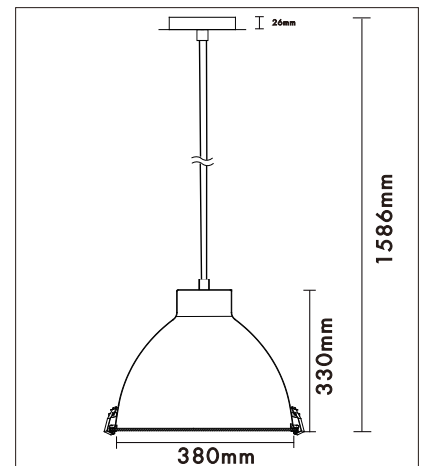

INSTRUCTION MANUAL

220-240V~
50Hz

E27 Max.60W

Anteros HL 38

QAZQA

WWW.QAZQA.COM