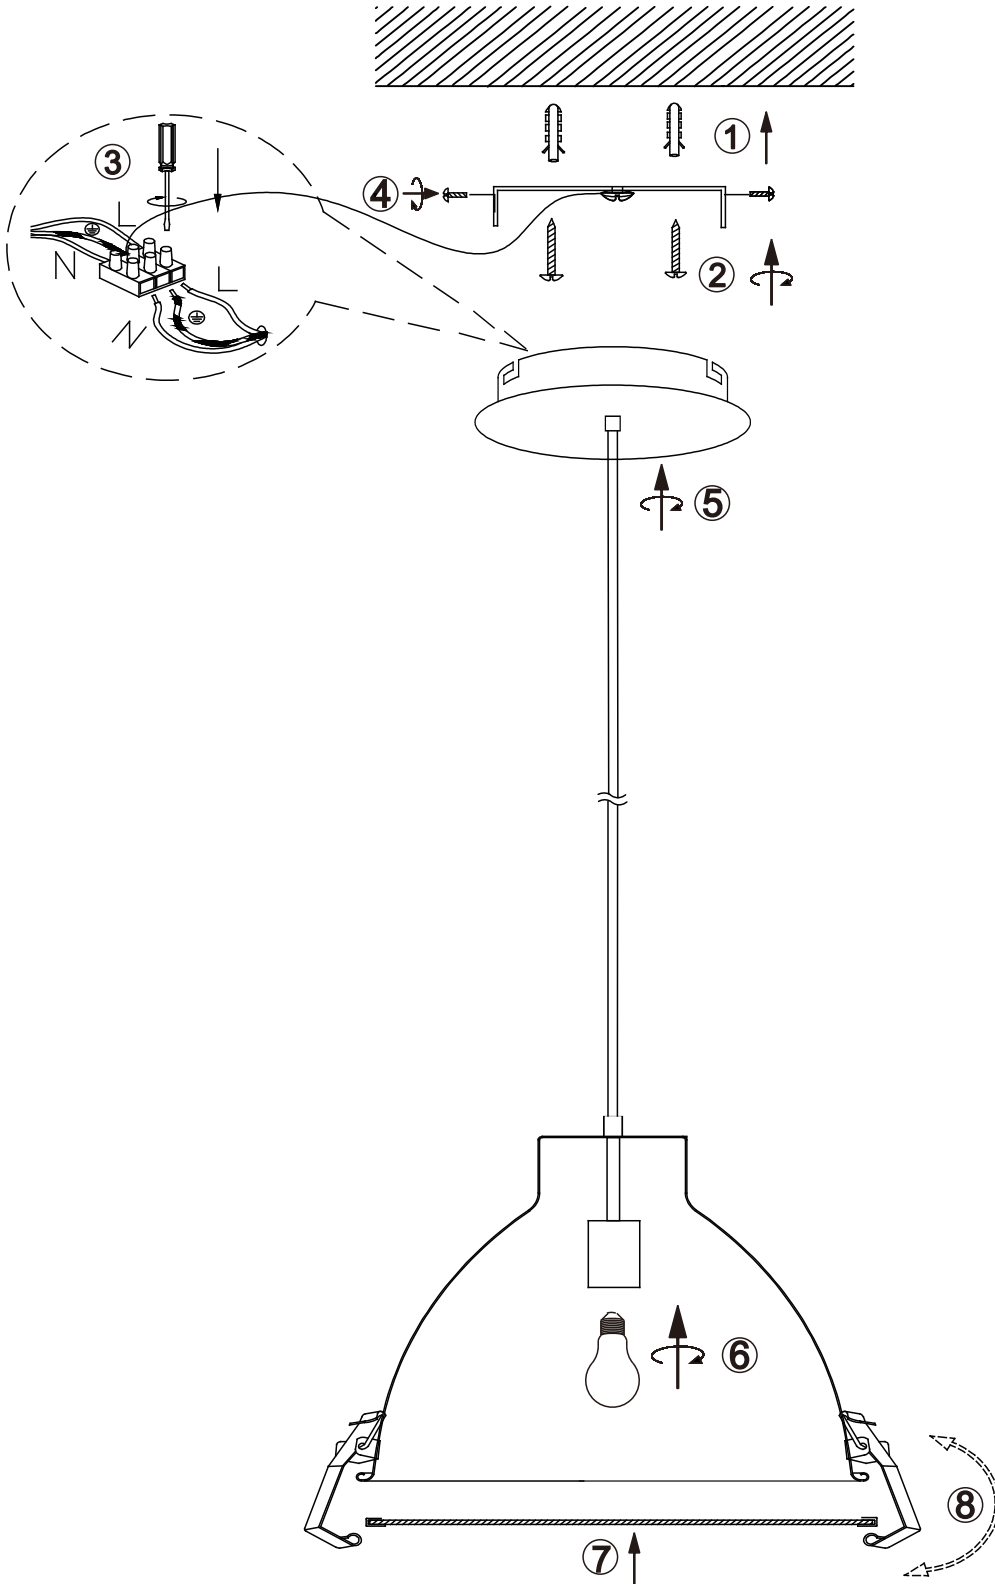

INSTRUCTION MANUAL

220-240V~
50Hz

E27 Max.60W

Anteros HL 38

QAZQA

WWW.QAZQA.COM