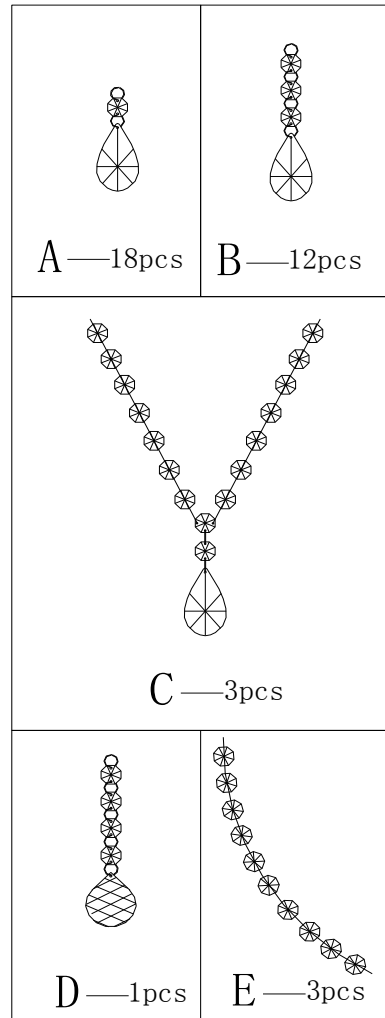

R110730XX

Art.-Nr.:R110730XX

**230V~50Hz**  
**3 x E14 max.40W**