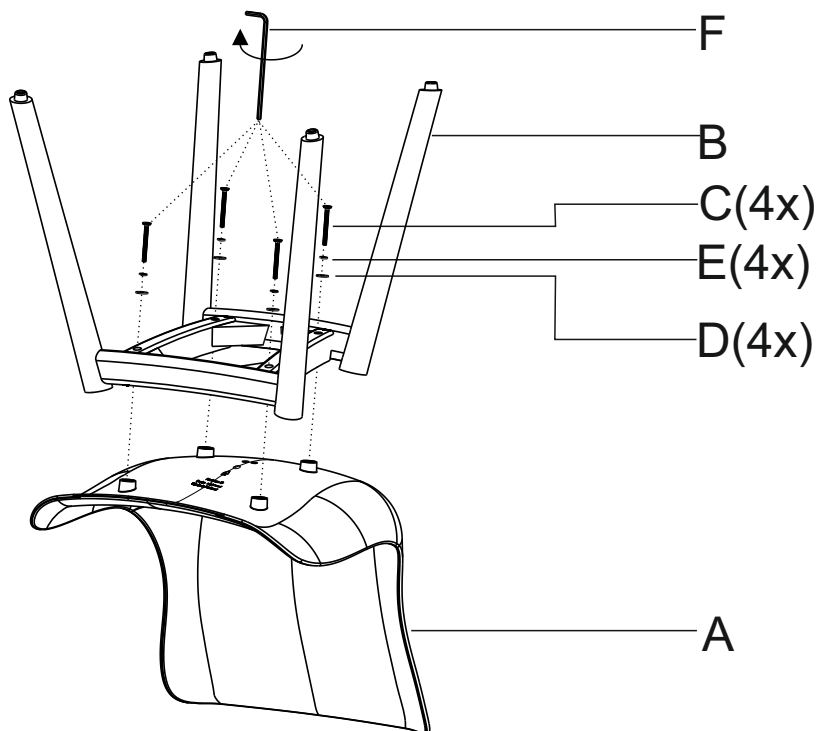

BEFORE ASSEMBLY, PLACE PRODUCT ON A CLEAN SURFACE  
 BITTE PRODUKT AUF EINEN WEICHEN, SAUBEREN UNTERGRUND LEGEN ZUM MONTIEREN  
 PLAATS HET PRODUCT OP EEN ZACHTE, SCHONE ONDERGROND T.B.V. MONTAGE  
 POUR ASSEMBLER, POSEZ LE PRODUIT SUR UNE SURFACE DOUCE ET PROPRE  
 PARA MONTAJE, PONE EL PRODUCTO A UNA SUPERFICIE SUAVE Y LIMPIA

**SOPHIE TEAK DINING**  
**ARTICLE CODE 21.689.XXX**

<p><b>A</b></p> <p>1</p>	<p><b>B</b></p> <p>1</p>	<p><b>C</b></p> <p>M6x50</p> <p>4</p>	<p><b>D</b></p> <p>M6</p> <p>4</p>	<p><b>E</b></p> <p>M6</p> <p>4</p>	<p><b>F</b></p> <p>1</p>
--------------------------	--------------------------	---------------------------------------	------------------------------------	------------------------------------	--------------------------