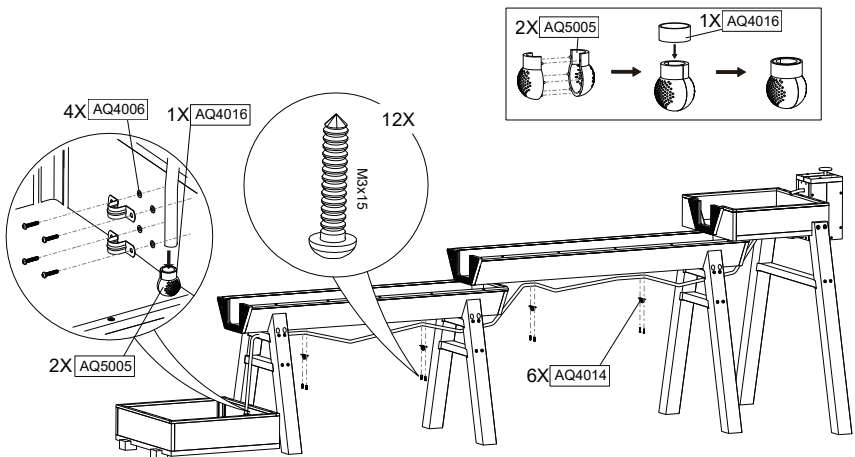

17

18

19

20

21

22

23

EXIT Aquaflow Mega-Set

- | | | | | |
|-------------------------------------------------------------------------------------|-------------------------------------------------------------------------------------|-------------------------------------------------------------------------------------|-------------------------------------------------------------------------------------|-------------------------------------------------------------------------------------|
|  |  |  |  |  |
| 1X
AQ2901 | 120cm
2X
AQ1902 | 115cm
2X
AQ1901 | 1X
AQ2902 | 4X
AQ5003 |
|  |  |  |  |  |
| 2X
AQ3022 | 72.7cm
2X
AQ3008 | 57.8cm
2X
AQ3006 | 43cm
2X
AQ3004 | 1X
AQ3013 |
|  |  |  |  |  |
| 5X
AQ3011 | 25cm
5X
AQ3012 | 2X
AQ3000 | 5X
AQ5001 | 4X
AQ5004 |
|  |  |  |  |  |
| 1X
AQ4900 | 2X
AQ4013 | 10X
AQ4014 | 4X
AQ4006 | 1X
AQ4012 |
|  |  |  |  |  |
| 4X
AQ4002 | 1X
AQ4001 | 1X
AQ4004 | 1X
AQ4003 | 2X
AQ4005 |
|  |  | | | |
| 1X
AQ4016 | 2X
AQ3001 | | | |
|  |  |  |  |  |
| Ø4x30
29X
AQ4011 | Ø5x80
44X
AQ4015 | M3x15
24X
AQ4014 | M6x30
24X
AQ4014 | 1X
AQ4011 |
| | | | |  |
| | | | | 4X
AQ5006 |