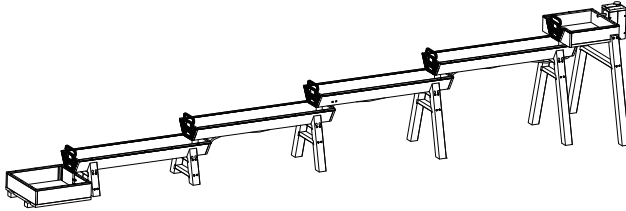

17

18

19

20

21

22

23

EXIT Aquaflow Mega-Set

- | | | | | |
|-------------------------------------------------------------------------------------|-------------------------------------------------------------------------------------|-------------------------------------------------------------------------------------|-------------------------------------------------------------------------------------|-------------------------------------------------------------------------------------|
|  |  |  |  |  |
| 1X
AQ2901 | 120cm
2X
AQ1902 | 115cm
2X
AQ1901 | 1X
AQ2902 | 4X
AQ5003 |
|  |  |  |  |  |
| 2X
AQ3022 | 72.7cm
2X
AQ3008 | 57.8cm
2X
AQ3006 | 43cm
2X
AQ3004 | 1X
AQ3013 |
|  |  |  |  |  |
| 5X
AQ3011 | 25cm
5X
AQ3012 | 2X
AQ3000 | 5X
AQ5001 | 4X
AQ5004 |
|  |  |  |  |  |
| 1X
AQ4900 | 2X
AQ4013 | 10X
AQ4014 | 4X
AQ4006 | 1X
AQ4012 |
|  |  |  |  |  |
| 4X
AQ4002 | 1X
AQ4001 | 1X
AQ4004 | 1X
AQ4003 | 2X
AQ4005 |
|  |  | | | |
| 1X
AQ4016 | 2X
AQ3001 | | | |
|  |  |  |  |  |
| Ø4x30
29X
AQ4011 | Ø5x80
44X
AQ4015 | M3x15
24X
AQ4014 | M6x30
24X
AQ4014 | 1X
AQ4011 |
| | | | |  |
| | | | | 4X
AQ5006 |