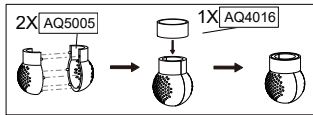

23

EXIT Aquaflow Super-Set

- | | | | | |
|-------------------------------------------------------------------------------------|-------------------------------------------------------------------------------------|-------------------------------------------------------------------------------------|-------------------------------------------------------------------------------------|-------------------------------------------------------------------------------------|
|  |  |  |  |  |
| 1X
AQ2901 | 120cm
1X
AQ1902 | 115cm
1X
AQ1901 | 1X
AQ2902 | 2X
AQ5005 |
|  |  |  |  |  |
| 81.6cm
2X
AQ3022 | 72.7cm
2X
AQ3008 | 57.8cm
2X
AQ3006 | 55.9cm
2X
AQ3005 | 52.5cm
1X
AQ3013 |
|  |  |  |  |  |
| 19.2cm
3X
AQ3011 | 25cm
3X
AQ3012 | 2X
AQ3000 | 3X
AQ5001 | 2X
AQ5004 |
|  |  |  |  |  |
| 1X
AQ4900 | 2X
AQ4013 | 6X
AQ4014 | 4X
AQ4006 | 1X
AQ4012-1 |
|  |  |  |  |  |
| 4X
AQ4002 | 1X
AQ4001 | 1X
AQ4004 | 1X
AQ4003 | 2X
AQ4005 |
|  | | | | |
| | | | | 1X
AQ4011 |
|  |  |  |  | |
| Ø4x30
29X | Ø5x80
28X | M3x15
16X | M6x30
16X | |