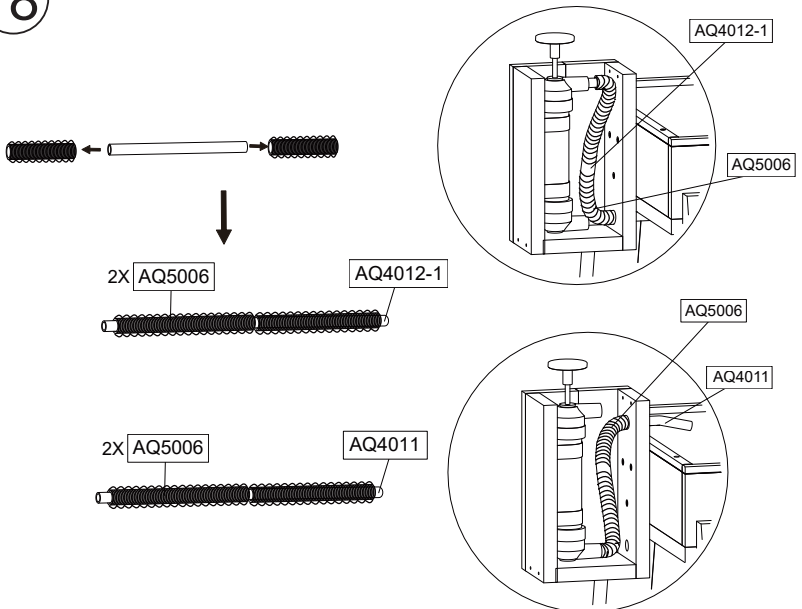

15

16

17

18

19

20

21

22

23

EXIT Aquaflow Super-Set

- | | | | | |
|-------------------------------------------------------------------------------------|-------------------------------------------------------------------------------------|-------------------------------------------------------------------------------------|-------------------------------------------------------------------------------------|-------------------------------------------------------------------------------------|
|  |  |  |  |  |
| 1X
AQ2901 | 120cm
1X
AQ1902 | 115cm
1X
AQ1901 | 1X
AQ2902 | 2X
AQ5005 |
|  |  |  |  |  |
| 81.6cm
2X
AQ3022 | 72.7cm
2X
AQ3008 | 57.8cm
2X
AQ3006 | 55.9cm
2X
AQ3005 | 52.5cm
1X
AQ3013 |
|  |  |  |  |  |
| 19.2cm
3X
AQ3011 | 25cm
3X
AQ3012 | 2X
AQ3000 | 3X
AQ5001 | 2X
AQ5004 |
|  |  |  |  |  |
| 1X
AQ4900 | 2X
AQ4013 | 6X
AQ4014 | 4X
AQ4006 | 1X
AQ4012-1 |
|  |  |  |  |  |
| 4X
AQ4002 | 1X
AQ4001 | 1X
AQ4004 | 1X
AQ4003 | 2X
AQ4005 |
|  | | | | |
| | | | | 1X
AQ4011 |
|  |  |  |  | |
| Ø4x30
29X | Ø5x80
28X | M3x15
16X | M6x30
16X | |