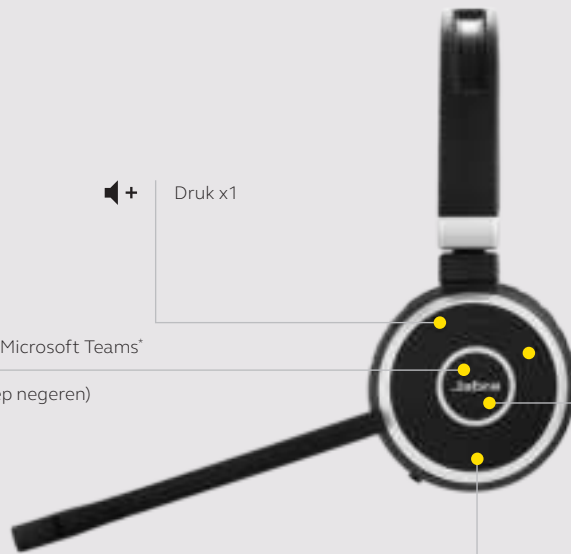

## GEBRUIK

Druk x1

1x indrukken opent Microsoft Teams\*

2x indrukken (oproep negeren)

Druk x1

Tegelijkertijd 1x indrukken om het in-gespreklampje aan of uit te zetten  

Houd 3 seconden ingedrukt om in-gespreklampje in/uit te schakelen  

1x indrukken voor batterij- en verbindingstatus (niet tijdens een gesprek) 

Druk x1 

Houd 2 sec ingedrukt  