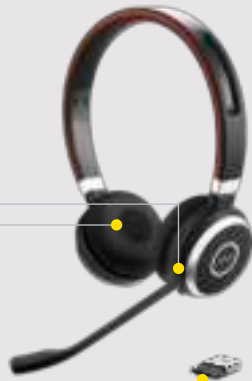

## STARTEN EN KOPPELEN

Schuif de Aan/Uit-schakelaar naar de Bluetooth-positie en houd deze daar 3 seconden vast totdat de LED blauw knippert.

Volg de gesproken instructies in de headset om te koppelen met uw apparaat

Sluit de vooraf gekoppelde Jabra Link 370 aan op een USB-poort op uw computer of sluit de headset aan op een USB-poort via de meegeleverde USB-kabel