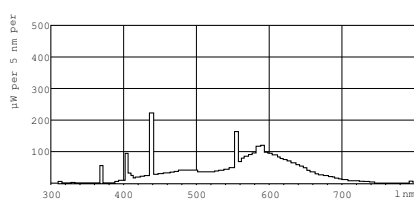

• Eisen aan armatuurontwerp

Lichtstroom (nom.)	930 lm
Kleuraanduiding	Koel Wit (CW)
Lumenbehoud 10.000 uur (nom.)	58 %
Lumenbehoud 2000 uur (nom.)	85 %
Lumenbehoud 5000 uur (nom.)	70 %
Chromaticiteitscoördinaat X (nom.)	377
Chromaticiteitscoördinaat Y (nom.)	381
Gecorreleerde kleurtemperatuur (nom.)	4100 K
Lichtrendement lamp (opgegeven) (nom.)	71 lm/W
Kleurweergave-index (nom.)	60

Maatschets

TL Mini 13W/33-640

Product	D	A	B	B	C
TL Mini 13W/33-640 FAM/10X25BOX	16 mm	516.9 mm	524.0 mm	521.6 mm	531.1 mm

G5, T5

Fotometrische gegevens

© 2015 Philips Lighting Holding B.V.
Alle rechten voorbehouden.