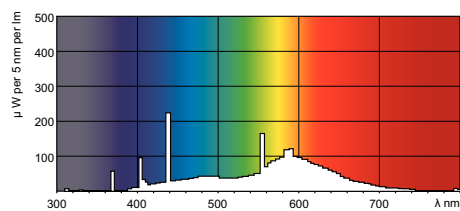

Fotometrische gegevens

© 2015 Philips Lighting Holding B.V.
Alle rechten voorbehouden.

Specificaties kunnen zonder voorafgaande kennisgeving worden gewijzigd. Handelsmerken zijn het eigendom van Koninklijke Philips N.V. (Royal Philips) en hun respectieve eigenaren.

www.philips.com/lighting

2015, december 28
Wijziging van gegevens voorbehouden