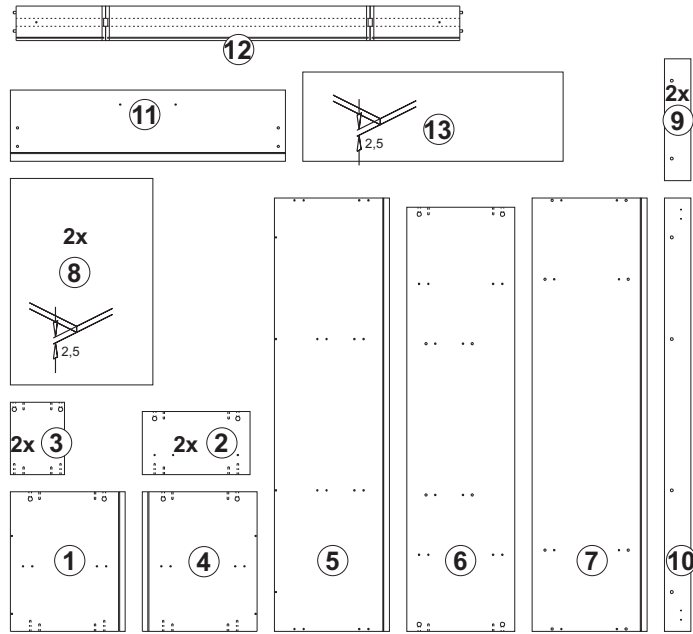

VIBIO 1

Art.-Nr. 271-001

VIBIO 1 UP

Art.-Nr. 271-101

Teile / article / Pièces / Piezas / Pezzi / части / Części / Díly / Diely / Alkatrészek / Детали / parçalar / dele / Onderdelen / osat / Dijelovi
 piese / Deler / والتجهيزات / Dele / Peças / Delar

B

C

D

278  2 x SK 8	6,2x10,5  4 x SO 1	 4 x VB 1	5,0x35  8 x VB 4
---	---	---	---

E

7,0x50
4 x VB3

W2

F