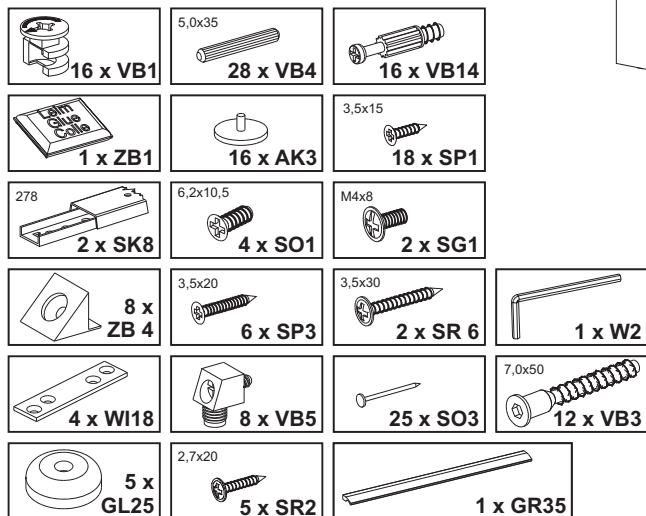

Montageanleitung
Assembly instruction
Instructions de montage
Instrucciones de montaje
Istruzioni per il montaggio
Руководство по монтажу
Instrukcja montażu
Montážní návod
Návod na montáž
Szerelési utasítás
Инструкция за монтаж
Kurulum Talimatları
Navodilo za montažo
Montagehandleiding
A s e n n u s o h j e
Upute o montaži
Instrucțiuni de montaj
Monteringsveiledning

إرشادات التركيب

Monteringsvejledning
Instruções de montagem
Monteringsanvisning

Beschläge / fittings / Ferrures pour meubles / Herrajes / Guarnizioni / Крепления / Okucia / Kování /Kovanie / Vasalások / обков / Parçaları /okovje / Hang- en sluitwerk / helat / Oblo-ge / armături, balamale / Beslag / بعض التركيبات / Beslag / Guarnições / Beslag