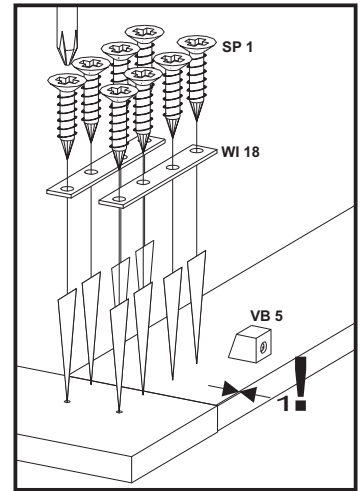

إرشادات التركيب

Monteringsvejledning
Instruções de montagem
Monteringsanvisning

Beschläge / fittings / Ferrures pour meubles / Herrajes / Guarnizioni / Крепления / Okucia / Kování /Kovanie / Vasalások / обков / Parçaları /okovje / Hang- en sluitwerk / helat / Oblo-ge / armături, balamale / Beslag / بعض التركيبات / Beslag / Guarnições / Beslag

B

C

D

278  2 x SK 8	6,2x10,5  4 x SO 1	 4 x VB 1	5,0x35  8 x VB 4
---	---	---	---

E

7,0x50
4 x VB3

W2

F

G

H

M4x8

2 x SG1