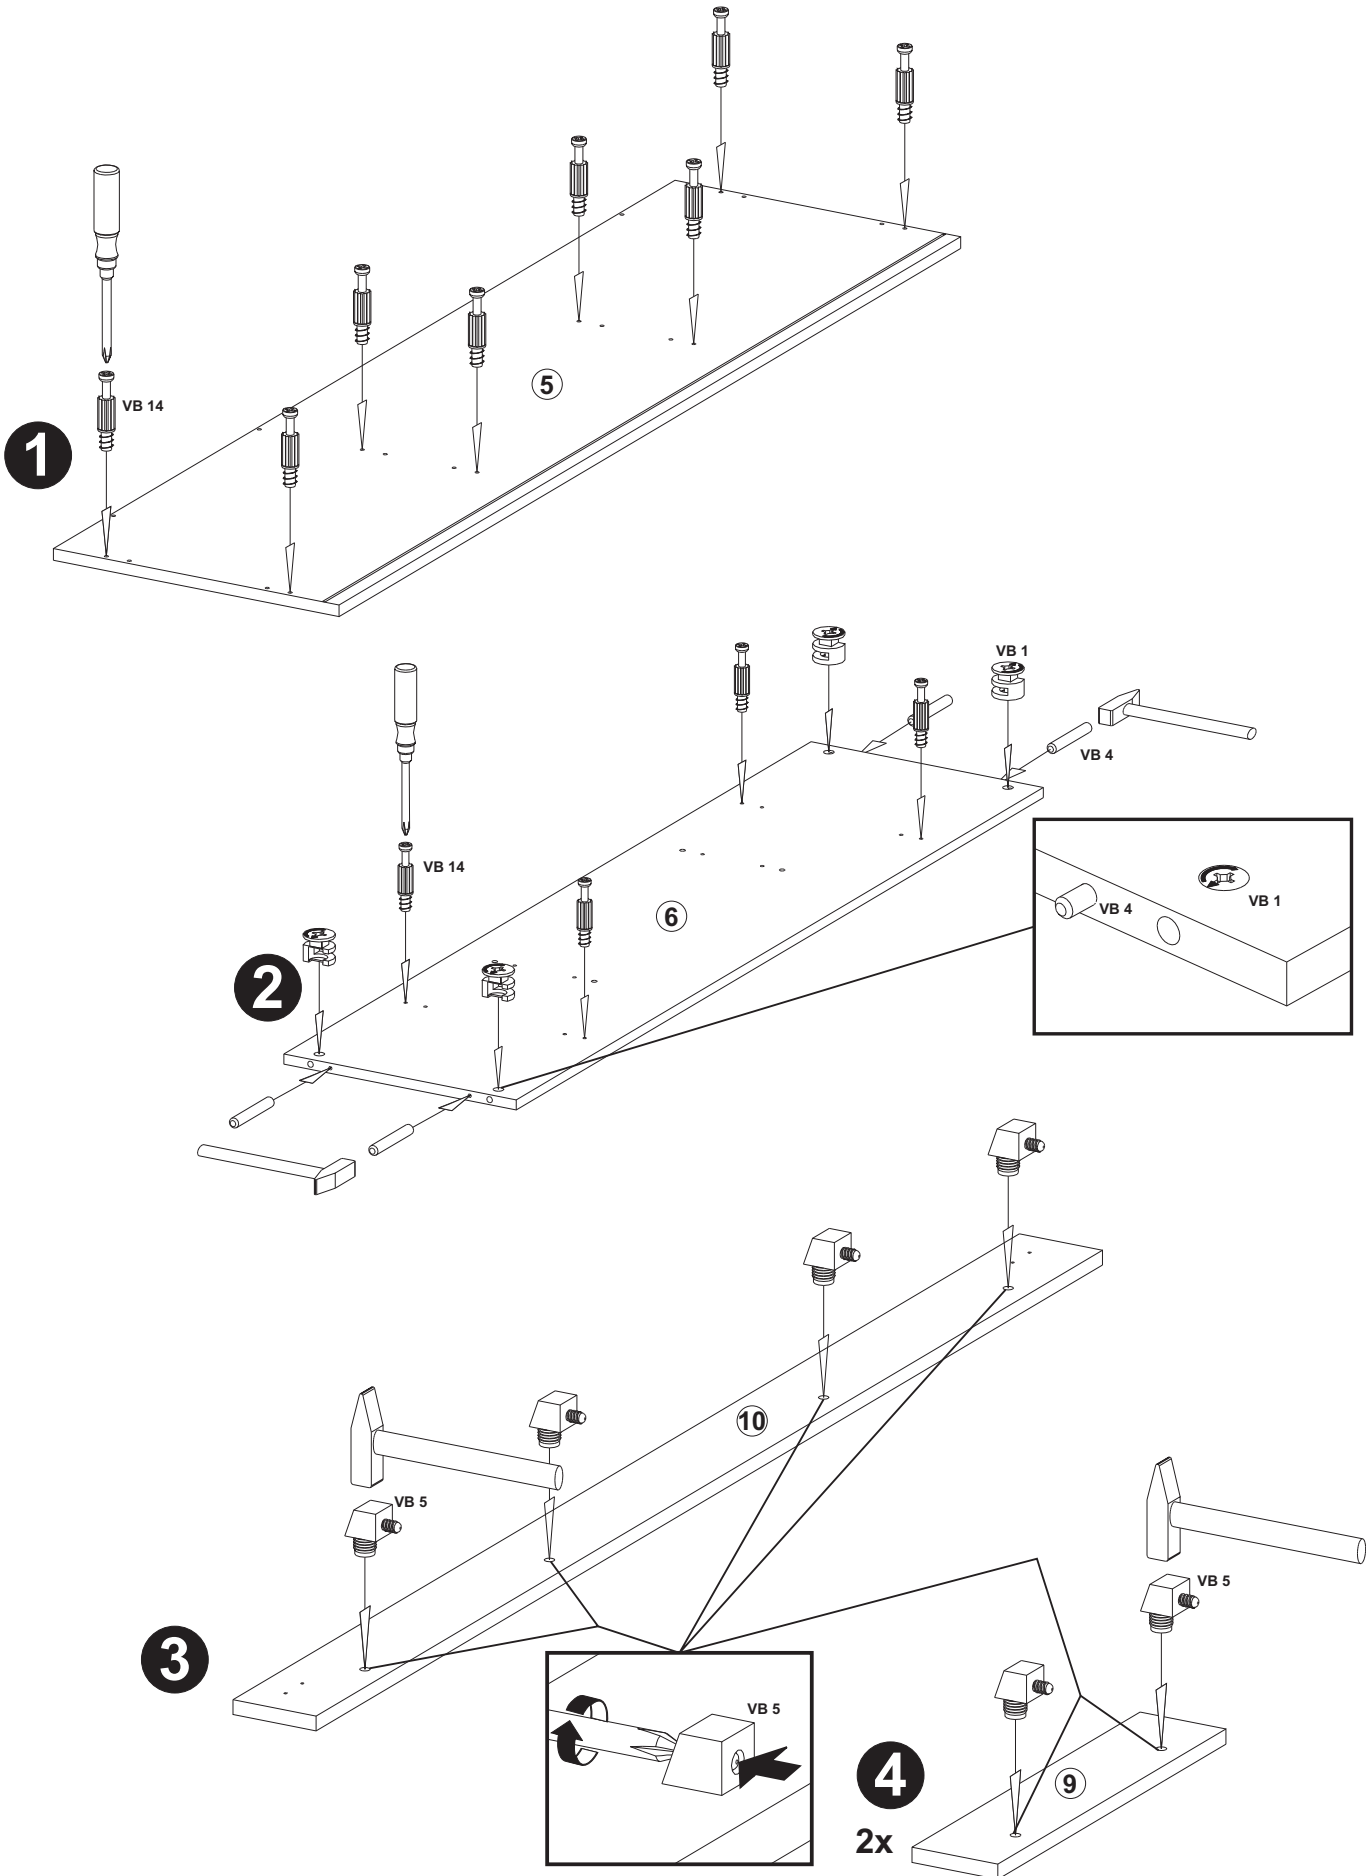

إرشادات التركيب

Monteringsvejledning
Instruções de montagem
Monteringsanvisning

Beschläge / fittings / Ferrures pour meubles / Herrajes / Guarnizioni / Крепления / Okucia / Kování /Kovanie / Vasalások / обков / Parçaları /okovje / Hang- en sluitwerk / helat / Oblo-ge / armături, balamale / Beslag / بعض التركيبات / Beslag / Guarnições / Beslag

B

C

D

278  2 x SK 8	6,2x10,5  4 x SO 1	 4 x VB 1	5,0x35  8 x VB 4
---	---	---	---

E

7,0x50
4 x VB3

W2

F