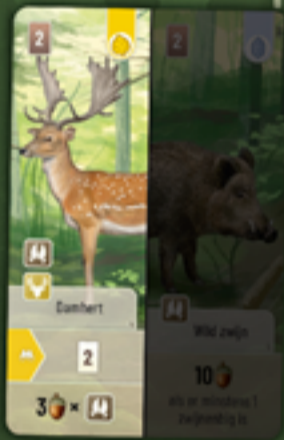

KOSCH

FOREST SHUFFLE

Eenvoudige spelregels

Prachtige illustraties

Multifunctionele kaarten

Het is een drukke bedoening in het plaatselijke bos: allerlei dieren scharrelen rond, op zoek naar eetbare planten en insecten. Sommigen zitten het liefst hoog in de bomen, terwijl anderen liever de veiligheid van de struiken of de beschutting van de bomen opzoeken.

Creëer een leefgebied voor planten en dieren dat ecologisch in balans is.

Plant bomen in jouw bos en voeg verschillende dieren, planten en paddenstoelen toe.

Sommige bosbewoners hebben behoefte aan specifieke leefgebieden ...

... of voedselbronnen ...

... en anderen kunnen niet zonder hun soortgenoten leven.

Inhoud:
180 kaarten,
1 scoreblok,
1 spelbord en
spelregels

Ontwerper: Kosch
Illustraties: Toni Llobet,
Judith Piella

Werkelijke componenten kunnen afwijken van getoonde afbeeldingen.