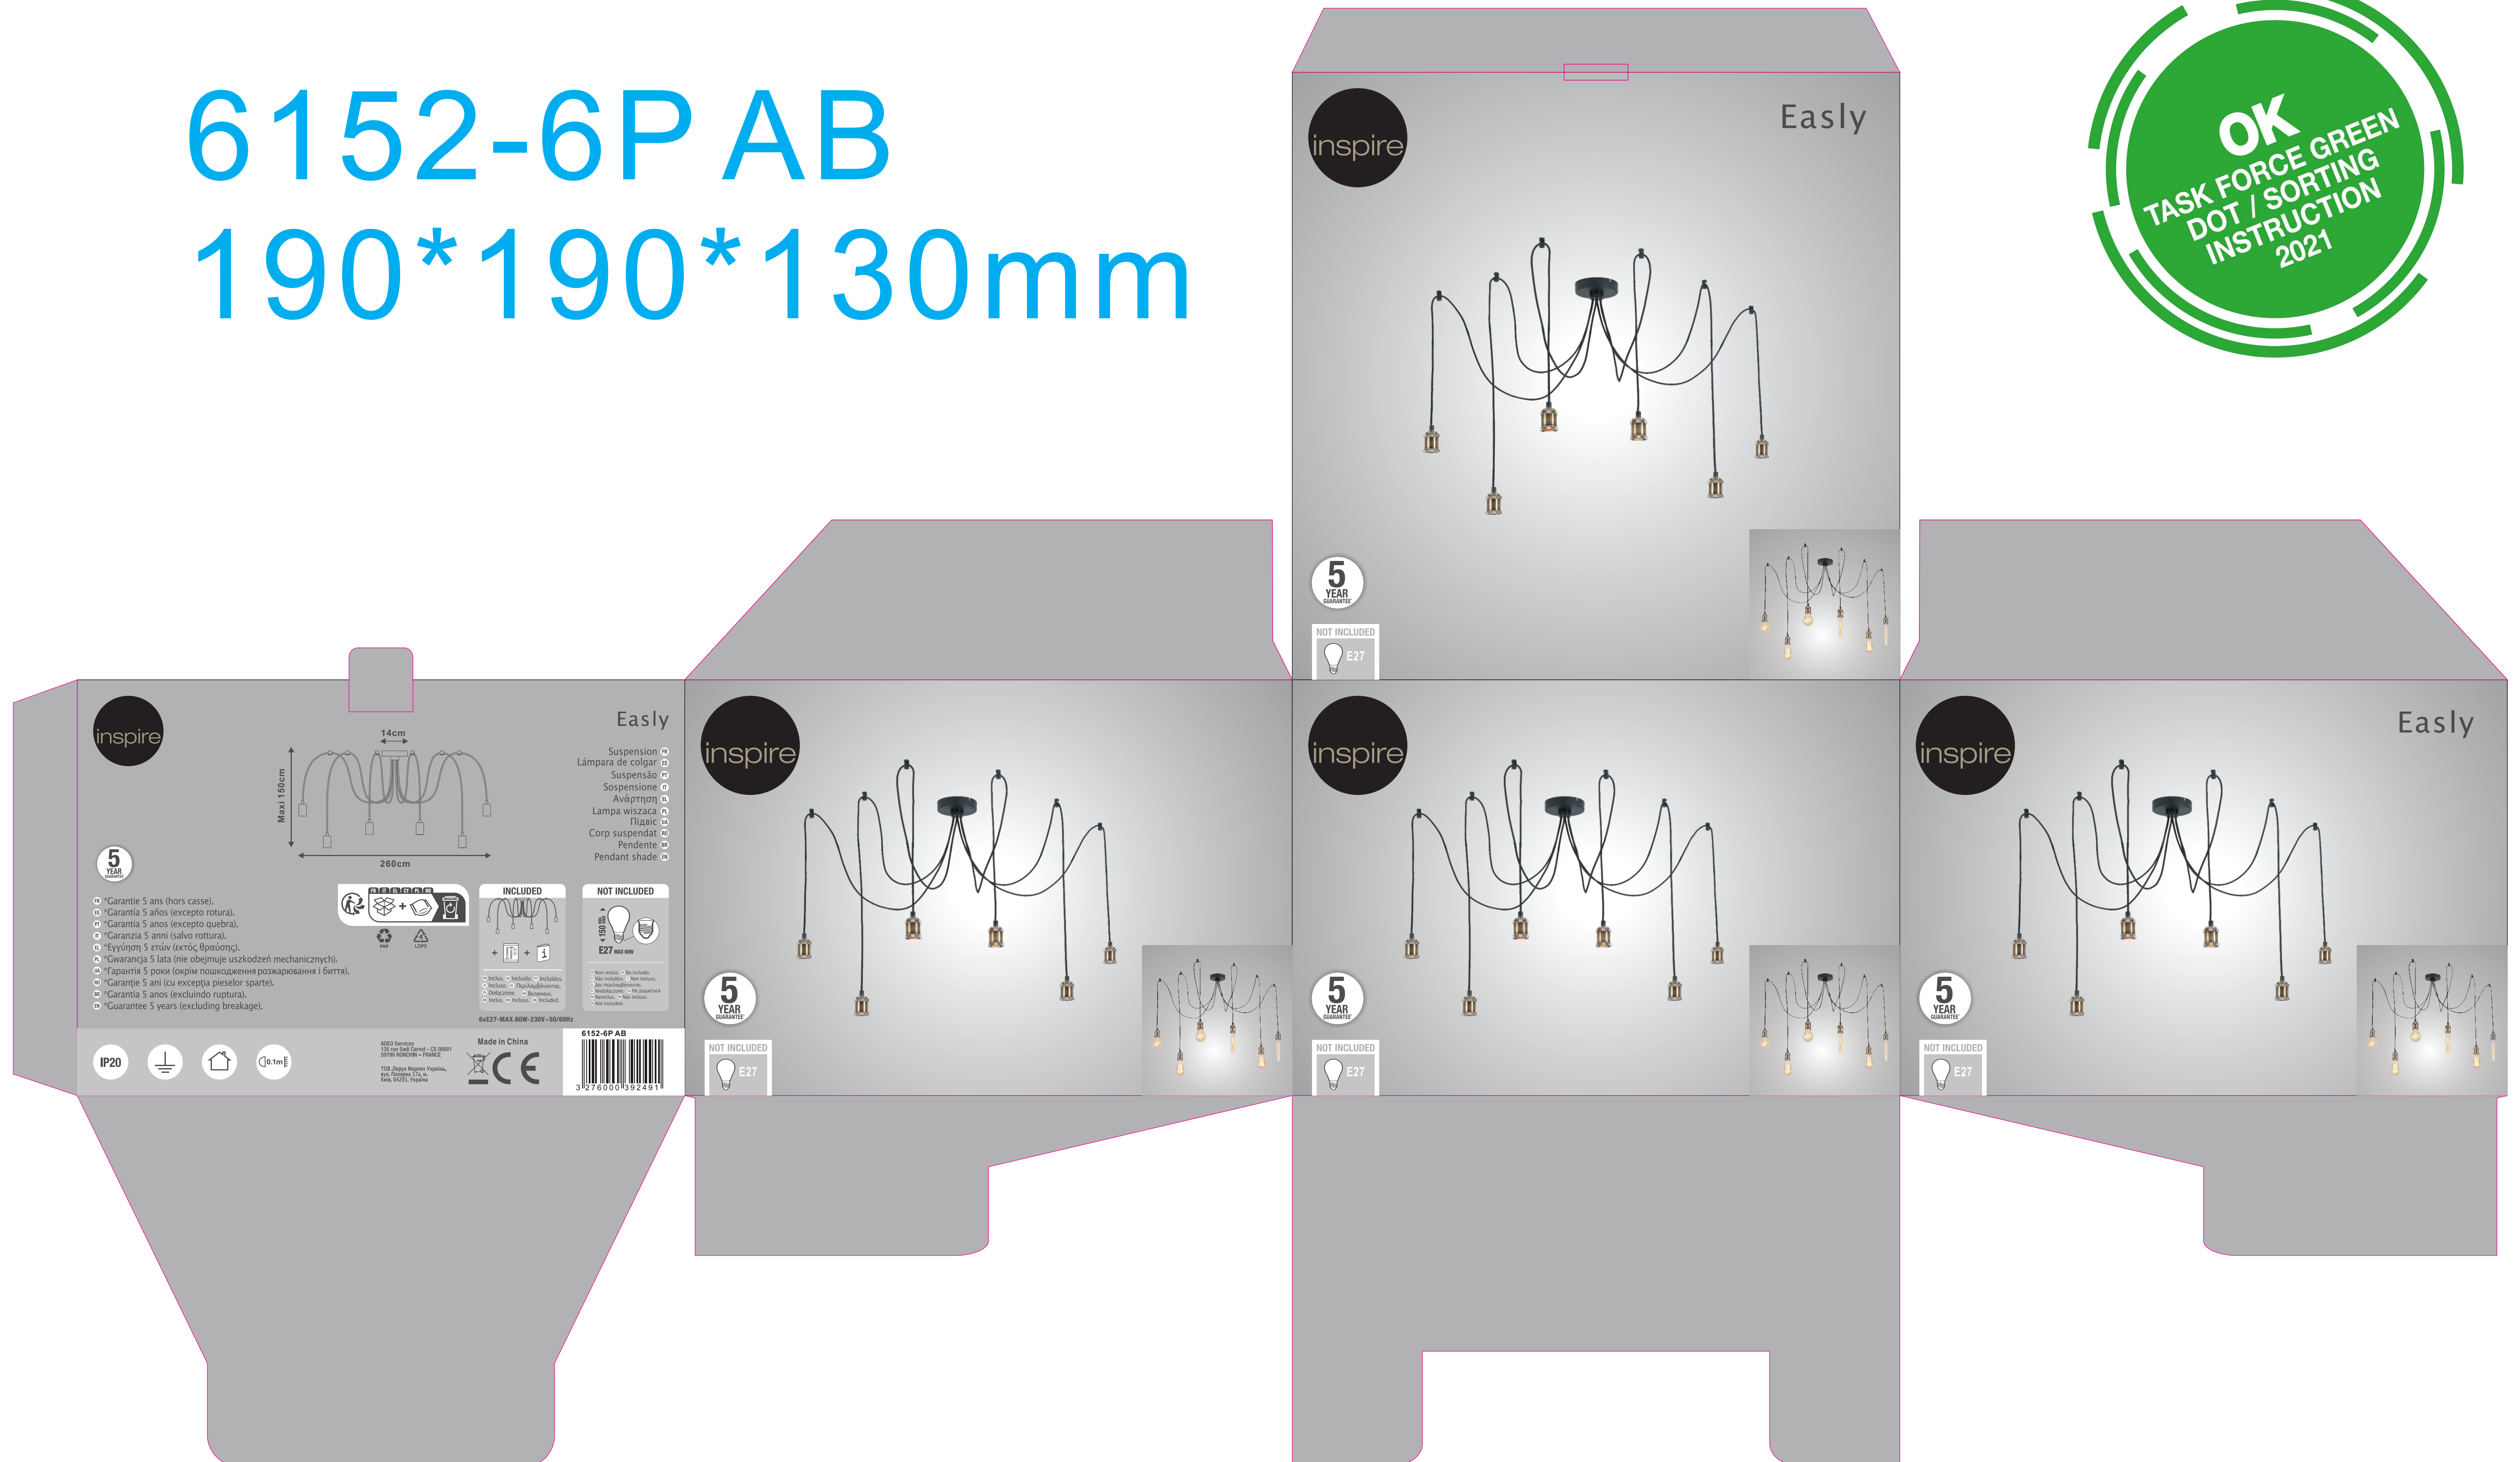

6152-6P AB

190*190*130mm

inspire

Easly

- Suspension ☐
- Lámpara de colgar ☐
- Suspensão ☐
- Sospensione ☐
- Ανάψιξη ☐
- Lampa wiszaca ☐
- Corp suspendat ☐
- Pendente ☐
- Pendant shade ☐

5 YEAR GUARANTEE

- Garantie 5 ans (hors casse).
- Garantía 5 años (excepto rotura).
- Garantia 5 anos (excepto quebra).
- Garanzia 5 anni (salvo rottura).
- Εγγύηση 5 ετών (εκτός βλάβης).
- Gwarancja 5 lat (nie obejmuje uszkodzeń mechanicznych).
- Гарантія 5 роки (окрім пошкодження розжарювання і биття).
- Garanție 5 ani (cu excepția răscolirii șpratei).
- Garantía 5 años (excluyendo ruptura).
- Guarantee 5 years (excluding breakage).

6x E27-MAX.60W-230V-50/60Hz

6152-6P AB

Made in China

5 YEAR GUARANTEE

NOT INCLUDED
E27

inspire

Easly

5 YEAR GUARANTEE

NOT INCLUDED
E27

5 YEAR GUARANTEE

NOT INCLUDED
E27