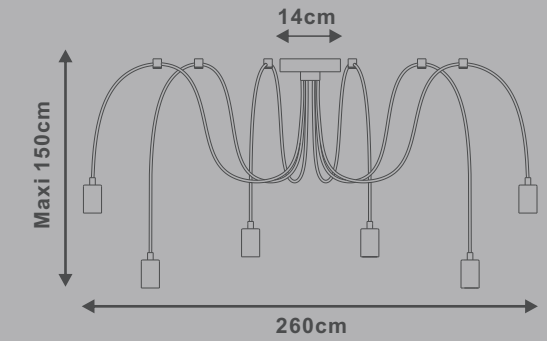

- Garantie 5 ans (hors casse).
- Garantía 5 años (excepto rotura).
- Garantia 5 anos (excepto quebra).
- Garanzia 5 anni (salvo rottura).
- Εγγύηση 5 ετών (εκτός βλάβης).
- Gwarancja 5 lat (nie obejmuje uszkodzeń mechanicznych).
- Гарантія 5 роки (окрім пошкодження розжарювання і биття).
- Garanție 5 ani (cu excepția răscolirii șpratei).
- Garantía 5 años (excluyendo ruptura).
- Guarantee 5 years (excluding breakage).

6x E27-MAX.60W-230V-50/60Hz

6152-6P AB

Made in China

5 YEAR GUARANTEE

NOT INCLUDED
E27

inspire

Easly

5 YEAR GUARANTEE

NOT INCLUDED
E27

5 YEAR GUARANTEE

NOT INCLUDED
E27