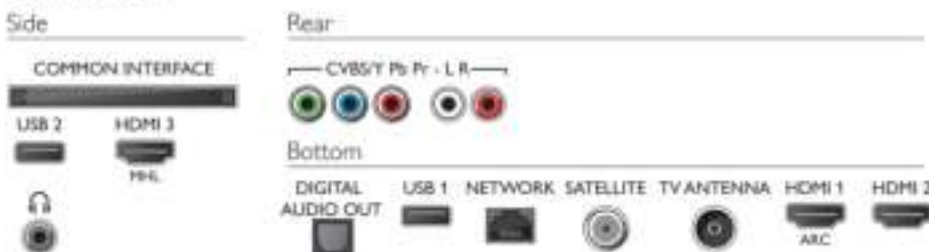

Connections

Publicatiedatum
2019-01-17

Versie: 9.0.1

12 NC: 8670 001 51566
EAN: 87 18863 01496 7

© 2019 Koninklijke Philips N.V.
Alle rechten voorbehouden.

Specificaties kunnen zonder voorafgaande kennisgeving worden gewijzigd. Handelsmerken zijn het eigendom van Koninklijke Philips N.V. en hun respectieve eigenaren.

www.philips.com

- EPG en actuele gegevens (tot 8 dagen) zijn afhankelijk van land en kabelmaatschappij.
- Energieverbruik in kWh per jaar, op basis van het stroomverbruik van de televisie als deze 4 uur per dag, 365 dagen per jaar is ingeschakeld. Het werkelijke energieverbruik hangt af van hoe de televisie wordt gebruikt.
- De TV biedt ondersteuning voor gratis DVB-uitzendingen. Mogelijk worden bepaalde DVB-aanbieders niet ondersteund. Ga voor een recente lijst met aanbieders naar het gedeelte met veelgestelde vragen van de ondersteuningswebsite van Philips. Voor bepaalde aanbieders zijn voorwaarden en een abonnement vereist. Neem voor meer informatie contact op met uw aanbieder.
- (Philips) alleen compatibel met specifieke Philips player-apparaten.
- Philips TV Remote-app en verwante functionaliteiten verschillen per TV-model, provider en land, smart device-model en besturingssysteem. Ga voor meer informatie naar: www.philips.com/TVRemoteapp.
- Het aanbod van Smart TV-apps verschilt per TV-model en land. Ga voor meer informatie naar: www.philips.com/smarttv.
- Alleen opnemen via USB voor digitale kanalen. Opnamen kunnen worden beperkt door een kopieerbeveiliging (CI+). Voor bepaalde landen en kanalen zijn mogelijk beperkingen van toepassing.
- Compatibiliteit hangt af van Wi-Fi Miracast-certificering in Android 4.2 of hoger. Raadpleeg de handleiding van uw apparaat voor meer informatie.
- Deze televisie bevat lood in bepaalde onderdelen of componenten waarvoor geen alternatieve technologie bestaat, in overeenstemming met bestaande vrijstellingsclausules van de RoHS-richtlijn.