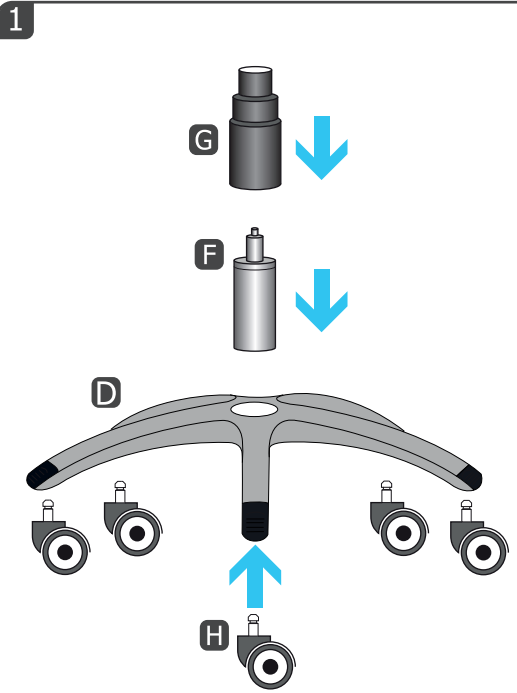

I: 8 x  M6 x 25  
+ 1 x spare

J: 4 x  M6 x 20  
+ 1 x spare

K: 8 x 

**RYON** | GXT GAMING CHAIR