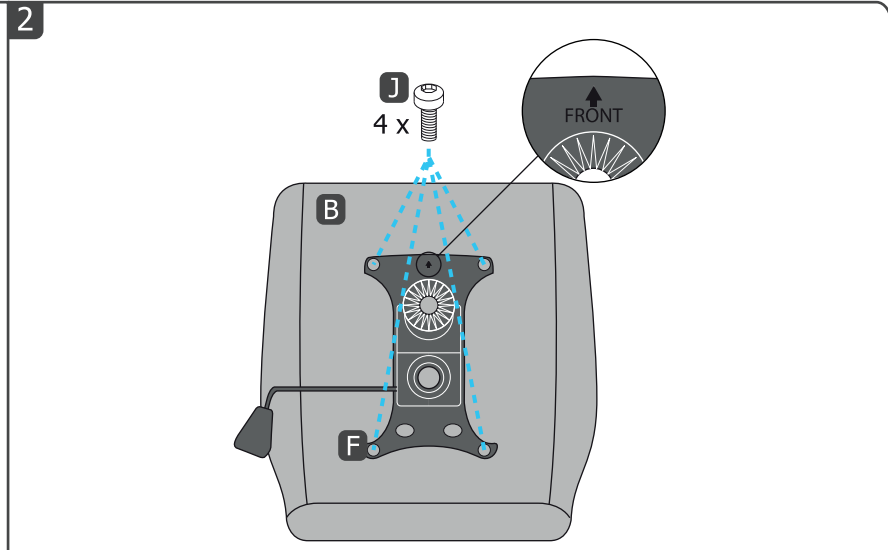

I: 8 x  M6 x 25  
+ 1 x spare

J: 4 x  M6 x 20  
+ 1 x spare

K: 8 x 

**RYON** | GXT GAMING CHAIR