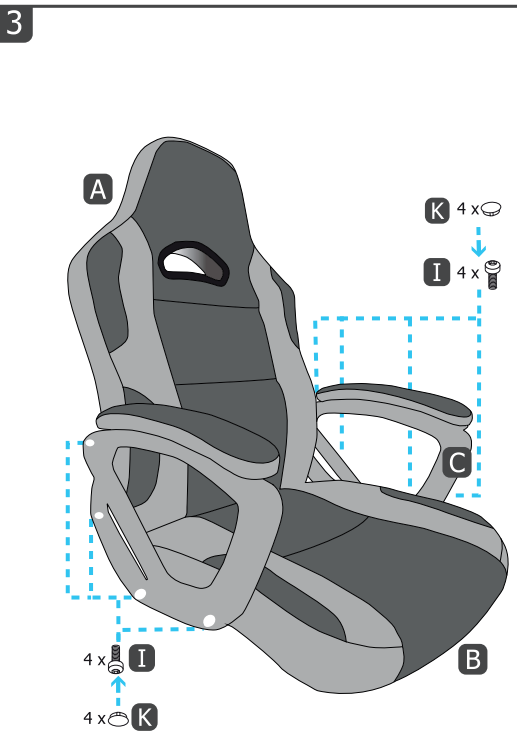

I: 8 x  M6 x 25  
+ 1 x spare

J: 4 x  M6 x 20  
+ 1 x spare

K: 8 x 

**RYON** | GXT GAMING CHAIR