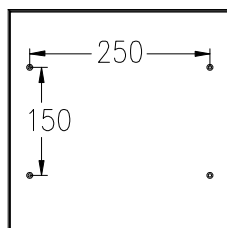

INSTRUCTION MANUAL

Kaya SL Square

FittinQ B.V.

Smaragdweg 52, 5527 LB Hapert, The Netherlands
www.qazqa.nl

QAZQA