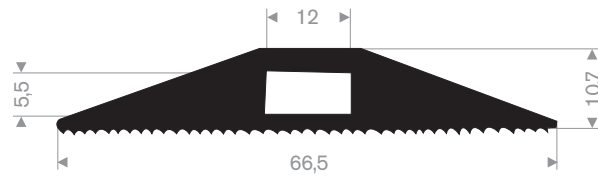

Kabelgoten / dorpels

Artikelcode	Rollengte (m)	Breedte (mm)	Hoogte (mm)	Gewicht (kg)
21500480	25	66,5	10,7	14