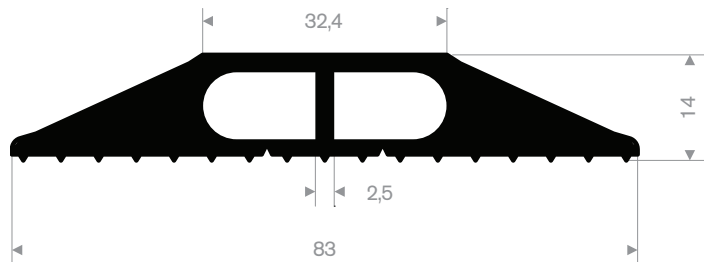

Artikelcode	Rollengte (m)	Breedte (mm)	Hoogte (mm)	Gewicht (kg)
21500485	10	83	14	17