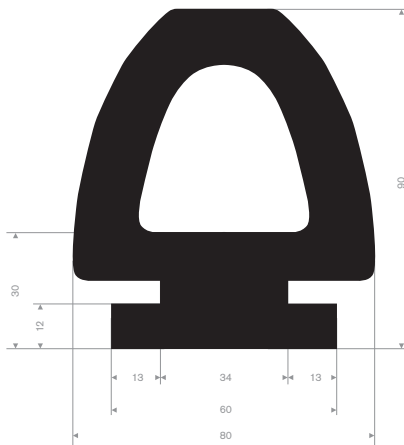

Hoekbeschermer met RVS

Artikelcode	Kleur	Lengte (mm)	Afmeting (mm)	Dikte (mm)	Gewicht (kg)	Materiaal
21658800	zwart/geel	1000	100 x 100	20	2,5	rubber en RVS

Stootblok/wielstopper

Artikelcode	Lengte (mm)	Breedte (mm)	Hoogte (mm)	Kleur	Materiaal	Gewicht (kg/m)
21500565	540	150	101	zwart/geel	PVC	5
21500570Y	555	155	100	zwart/geel	rubber	4
21500570	555	155	100	zwart	rubber	4
21500572Y	905	155	100	zwart/geel	rubber	7
21500572	905	155	100	zwart	rubber	7
21500574Y	1205	155	100	zwart/geel	rubber	8,5
21500574	1205	155	100	zwart	rubber	8,5
21500576Y	1865	155	100	zwart/geel	rubber	14
21500576	1865	155	100	zwart	rubber	14

Stootblokken voor laaddocks

Artikelcode	Lengte (mm)	Breedte (mm)	Hoogte (mm)	Gewicht in (kg/m)
21501075	325	250	100	8
21501080	445	250	100	12

D-fenderblokken met boorgaten

Artikelcode	Lengte (mm)	Breedte (mm)	Hoogte (mm)	Gewicht (kg/m)	Hardheid
21501010	905	100	100	8	95° Shore
21501015	905	150	150	14	95° Shore
21501020	1000	200	200	30	95° Shore
21501022	2000	200	200	60	95° Shore

D-fenderblokken zonder boorgaten

Artikelcode	Lengte (mm)	Breedte (mm)	Hoogte (mm)	Kwaliteit	Hardheid
21501435	400	80	82	EPDM	70° Shore

Fenderprofielen op rol

Artikelcode	Lengte (mm)	Breedte (mm)	Hoogte (mm)	Kwaliteit	Hardheid
21108810	5000	100	80	EPDM	70° Shore
21528070	10000	80	70	EPDM	70° Shore