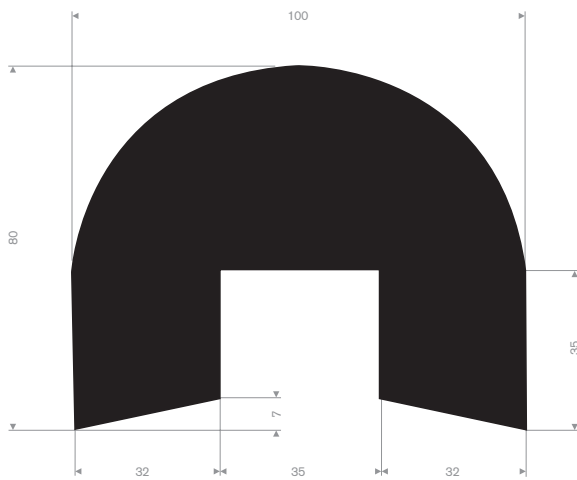

D-fenderblokken zonder boorgaten

Artikelcode	Lengte (mm)	Breedte (mm)	Hoogte (mm)	Kwaliteit	Hardheid
21501435	400	80	82	EPDM	70° Shore

Fenderprofielen op rol

Artikelcode	Lengte (mm)	Breedte (mm)	Hoogte (mm)	Kwaliteit	Hardheid
21108810	5000	100	80	EPDM	70° Shore
21528070	10000	80	70	EPDM	70° Shore