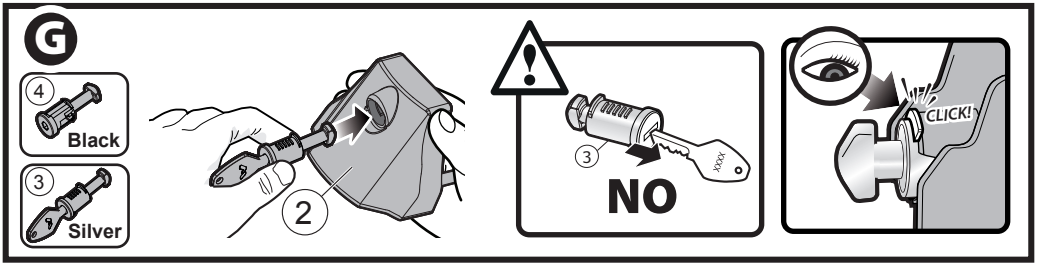

TIGER / AVIA

LEOPARD

LEOPARD

TIGER / AVIA / LEOPARD

TIGER / AVIA

			+	
		Peso (kg)		Portata (kg)
TIGER SILVER	AVIA SILVER	3,5		75
TIGER BLACK	AVIA BLACK	3,4		75
TIGER XL SILVER	AVIA XL SILVER	3,7		75
TIGER XL BLACK	AVIA XL BLACK	3,6		75
LEOPARD		4		75
LEOPARD XL		4,3		75