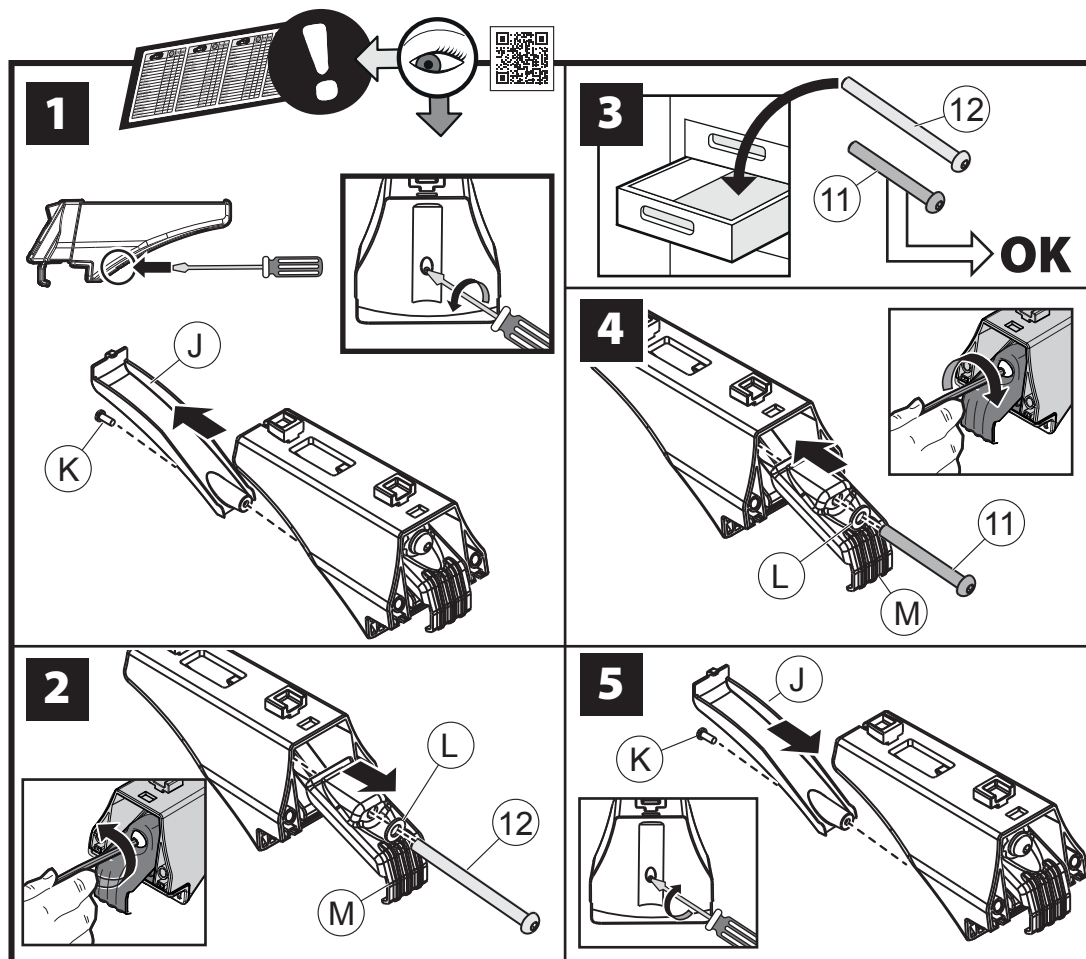

TIGER / AVIA

LEOPARD

LEOPARD

TIGER / AVIA / LEOPARD

TIGER / AVIA

			+	
		Peso (kg)		Portata (kg)
TIGER SILVER	AVIA SILVER	3,5		75
TIGER BLACK	AVIA BLACK	3,4		75
TIGER XL SILVER	AVIA XL SILVER	3,7		75
TIGER XL BLACK	AVIA XL BLACK	3,6		75
LEOPARD		4		75
LEOPARD XL		4,3		75