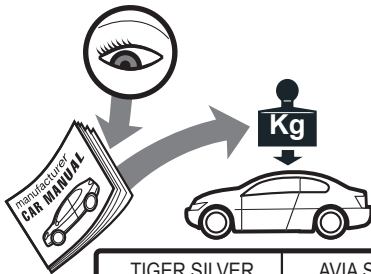

TIGER / AVIA

LEOPARD

LEOPARD

TIGER / AVIA / LEOPARD

TIGER / AVIA

			+	
		Peso (kg)		Portata (kg)
TIGER SILVER	AVIA SILVER	3,5		75
TIGER BLACK	AVIA BLACK	3,4		75
TIGER XL SILVER	AVIA XL SILVER	3,7		75
TIGER XL BLACK	AVIA XL BLACK	3,6		75
LEOPARD		4		75
LEOPARD XL		4,3		75