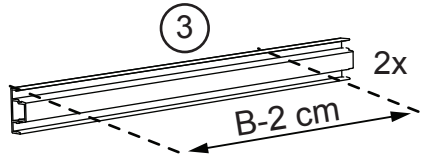

bruynzeel

VASTE HOR

VOOR DEUREN

500 SERIE

HANDLEIDING

Benodigde gereedschappen.

1

2