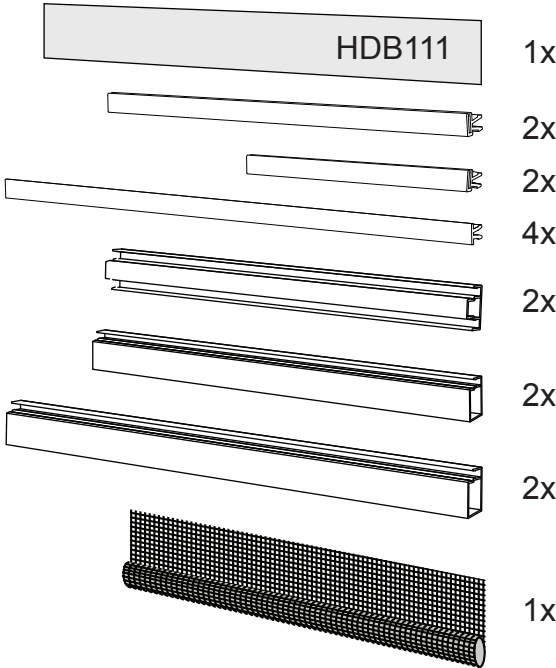

bruynzeel

VASTE HOR

VOOR DEUREN

500 SERIE

HANDLEIDING

Benodigde gereedschappen.

1

2

3

7

8

9

10

11

12