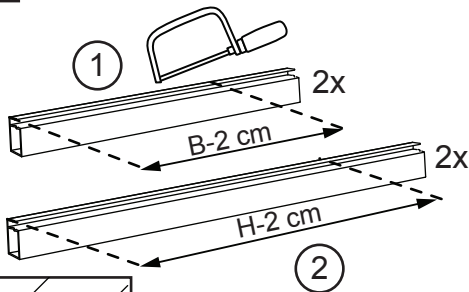

bruynzeel

VASTE HOR

VOOR DEUREN

500 SERIE

HANDLEIDING

Benodigde gereedschappen.

1

2