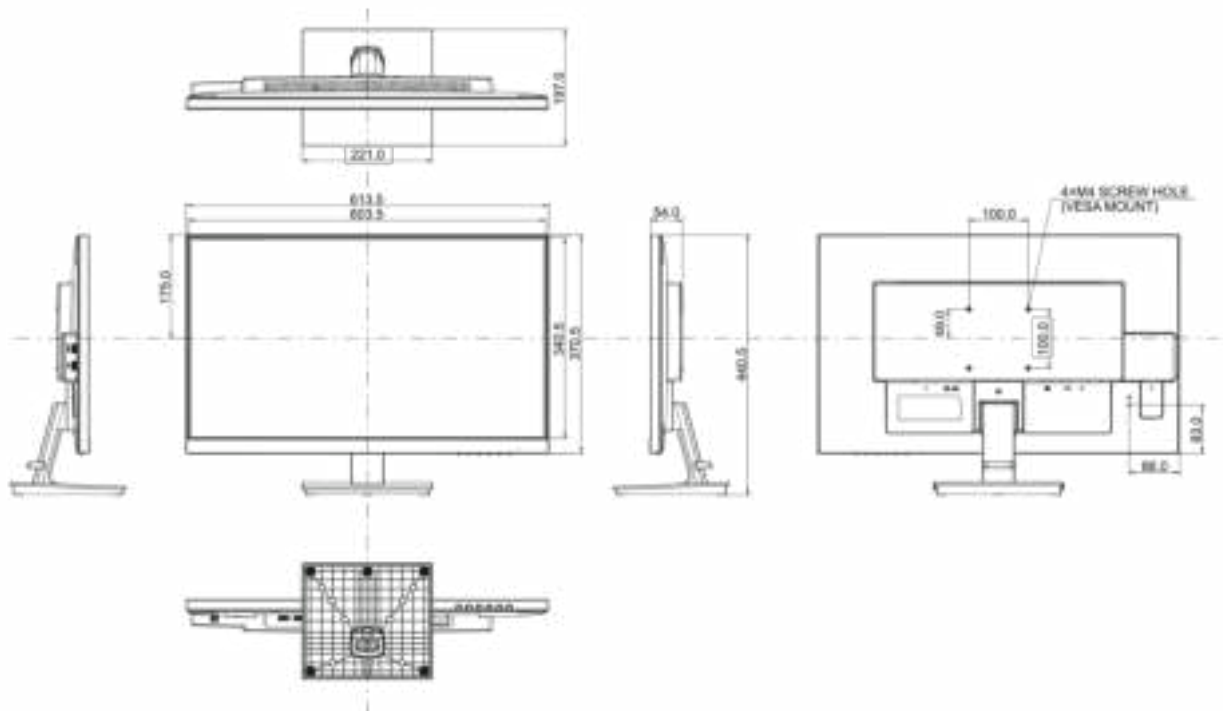

Richtlijnen

TCO, CE, TÜV-GS, EAC, PSE

Energie efficiëntie klasse

B

Overig

REACH SVHC meer dan 0.1%: Lood

08 AFMETINGEN / GEWICHT

Product afmetingen B x H x D

613.5 x 440.5 x 197mm

Gewicht (zonder doos)

4.6kg

EAN code

4948570117697

09 EU ENERGIELABEL

Producent

iiyama