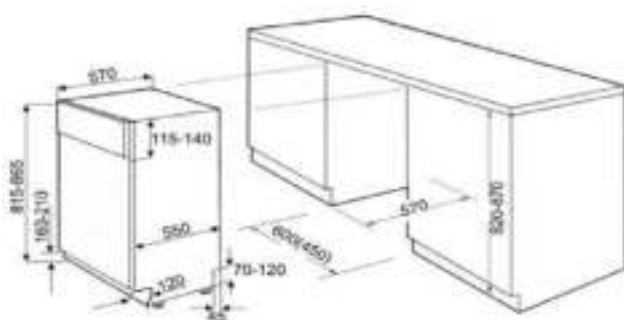

EGSP 2109.1 E/B

Specificaties

Kleur	Wit/Inox
Bedieningspaneel	Inox
Energie-efficiëntieklasse	A++
Energieverbruik [kWh/jaar]	197
Couverts	9
Energieverbruik;	
Standaard wasprogramma [kWh]	0,69
Waterverbruik [per jaar]	2520
Droogresultaat	A
Standaardprogramma	Eco
Programmaduur standaard-reinigingscyclus [min]	205
Geluidniveau [dB(A)re1pW]	49
Inbouw:	
Geïntegreerd	•
Reinigingsresultaatklasse	A
Eigenschappen	
Spoelprogramma	7
Voorspoelen	•
Normaal	•
Economy	•
Intensief	•
Snel	•
Glasprogramma	•
Programma 90 minuten	•
Halve belading	•
Spoeltemperatuur [°C]	40 - 70
Extra drogen	•
Veiligheidssysteem	
Mech.veiligheidssysteem	•
Aquastop	•
Meervoudige lekbeveiliging	•
Uitrusting / extra's	
LED-display	•
Timer	•
Digitale aanduiding	•
Starttijduitstel [uur]	1-24
Resttijdindicatie	•
Bestekkorf	•
Waterontharder	•
Indicatielampje aan/uit	•
Zoutindicatielampje	•
Indicatielampje spoelglansmiddel	•
Instelbare stand spoelglansmiddel	•
Interieur	roestvrijstaal
Afmetingen / gewicht	
HxBxD onverpakt [cm]	81,5x44,8x57,0
HxBxD verpakt [cm]	88,5x48,5x63,5
Gewicht onverpakt [kg]	30
Gewicht verpakt [kg]	35
Elektrische aansluiting	
Aansluitwaarde [W]	1930
Netaansluiting [V / Hz]	220-240 / 50
Verwarmer	•
Goedkeuringen	
EAN Nr.	4016572019889
Technische wijzigingen voorbehouden	